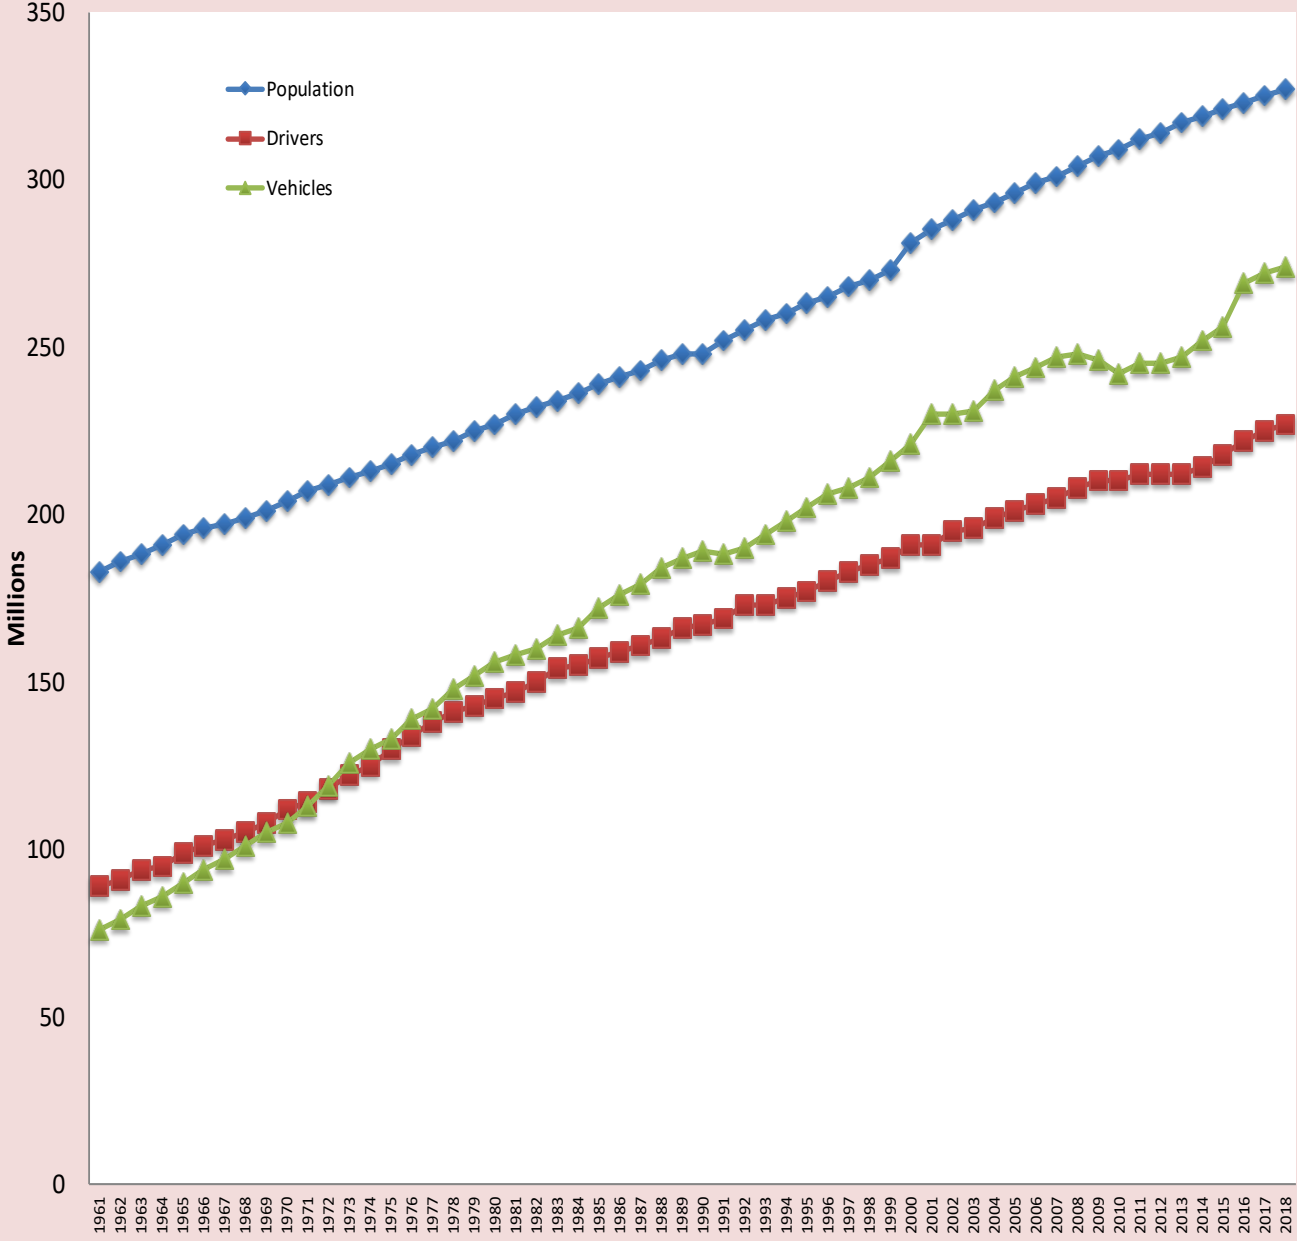

# Licensed Drivers, Vehicle Registrations, and Resident Population

<b>Licensed Drivers, Vehicle Registrations, and Resident Population (In Millions)</b>				
	<b>Year</b>	<b>Population</b>	<b>Drivers</b>	<b>Vehicles</b>
	1960	180	87	74
	1961	183	89	76
	1962	186	91	79
	1963	188	94	83
	1964	191	95	86
	1965	194	99	90
	1966	196	101	94
	1967	197	103	97
	1968	199	105	101
	1969	201	108	105
	1970	204	112	108
	1971	207	114	113
	1972	209	118	119
	1973	211	122	126
	1974	213	125	130
	1975	215	130	133
	1976	218	134	139
	1977	220	138	142
	1978	222	141	148
	1979	225	143	152
	1980	227	145	156
	1981	230	147	158
	1982	232	150	160
	1983	234	154	164
	1984	236	155	166
	1985	239	157	172
	1986	241	159	176
	1987	243	161	179
	1988	246	163	184
	1989	248	166	187
	1990	248	167	189
	1991	252	169	188
	1992	255	173	190
	1993	258	173	194
	1994	260	175	198
	1995	263	177	202
	1996	265	180	206
	1997	268	183	208
	1998	270	185	211
	1999	273	187	216
	2000	281	191	221
	2001	285	191	230
	2002	288	195	230
	2003	291	196	231
	2004	293	199	237
	2005	296	201	241
	2006	299	203	244
	2007	301	205	247
	2008	304	208	248
	2009	307	210	246
	2010	309	210	242
	2011	312	212	245
	2012	314	212	245
	2013	317	212	247
	2014	319	214	252
	2015	321	218	256
	2016	323	222	269
	2017	325	225	272
	2018	327	227	274